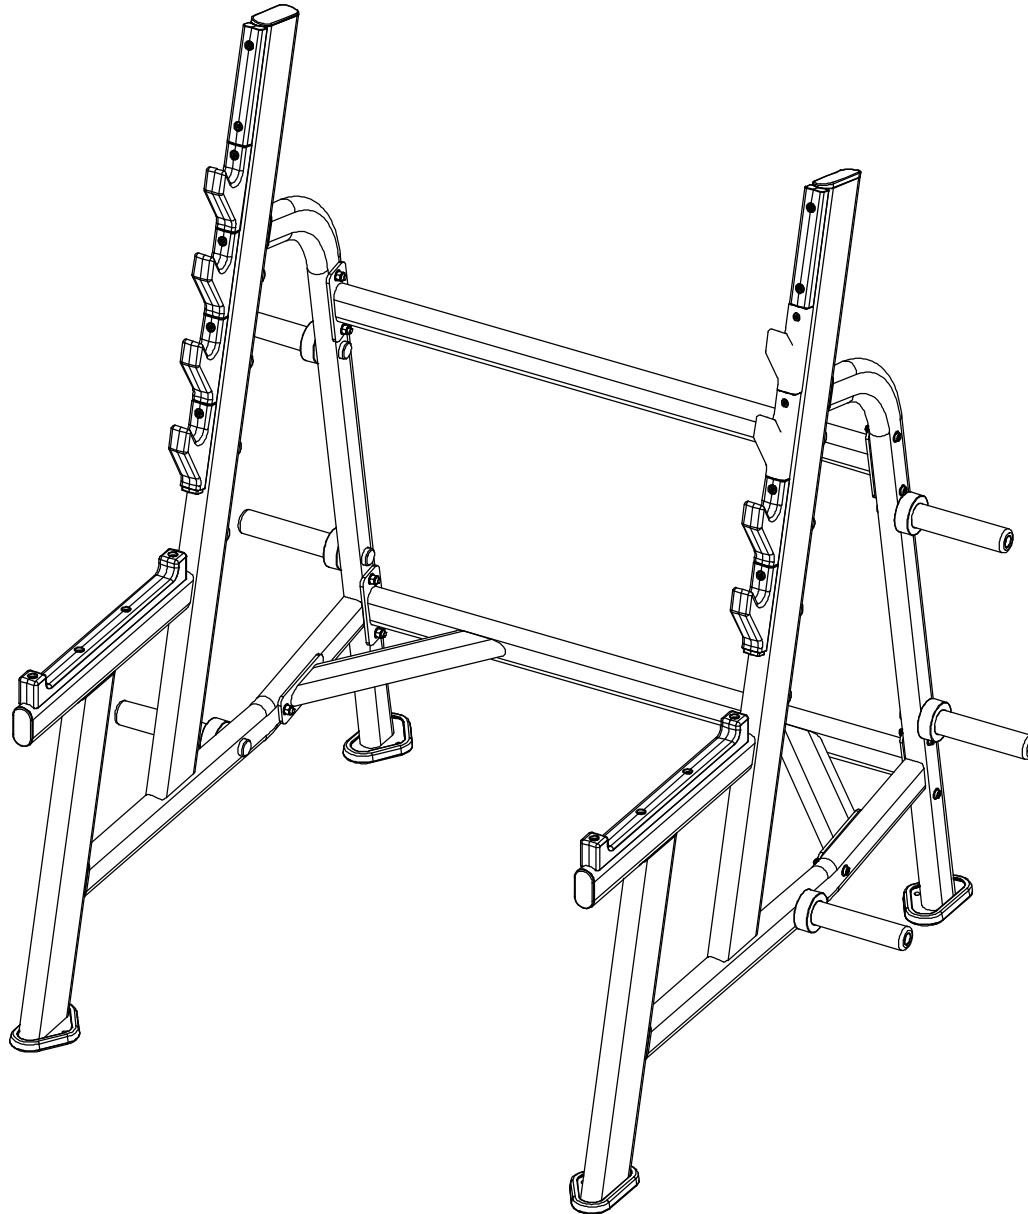

OLYMPIC SQUAT RACK

PARTS LIST

ITEM	QTY.	PART NO.	Paragon P/N	DESCRIPTION	CHINESE DESCRIPTION
1	1	5326501-A	P04-2992	WLDMT, OSR LOWER CROSS SUPPORT	連接管組
2	1	53258PA-A	P20-3188	PTD ASSY, OSR LEFT SIDE	立管組左
3	1	53264PA-A	P20-3187	PTD ASSY, OSR RIGHT SIDE	立管組右
4	1	53268PA-A	P04-2993	PTD ASSY, OSR UPPER CROSS SUPPORT	連接管組
5	20	2001101		WASHER, FLAT 3/8 SAE ST ZN	平面華司 20X10.5X1.0T
6	10	2005409		BOLT, 3/8-16 X 2-1/2" (64mm) SOCKET HEAD	六角承窩螺絲 3/8"x 2 1/2"L
7	10	2001201		NUT, 3/8-16 LK ST ZN	尼龍螺帽3/8"-16x11T
8	1	5325801	P04-2991	OSR LEFT SIDE WELDMENT	立管組左
9	2		A06-0529	FLATOVAL END CAP	橢圓管塞
10	2	5205401-A	P06-2129	END CAP, FLATOVAL	橢圓管塞
11	4	5257201-A	P06-2203	RUBBER FOOT PAD	橡膠墊
12	6	5278501-B	P06-2207	WEIGHT HOLDER SLEEVE	塑膠管
13	2	5289301-E	P06-2241	UPPER UPRIGHT COVER	塑膠護蓋
14	8	5289201-E	P06-2242	PLASTIC RACK	塑膠護蓋
15	6	5292901-A	P06-2265	WEIGHT PLATE CUSHION	橡膠墊
16	2	5321601	P6-2291	WEIGHT BAR PLASTIC HOLDER	塑膠塊
17	22	2006403		BOLT, 3/8-16 X 1" (25mm) SOCKET HEAD W/NP	六角承窩螺絲 3/8"x 1"L 點耐落
18	4	2006408		BOLT, 3/8-16 X 2-1/4" (57mm) SOCKET HEAD W/NP	六角承窩螺絲 3/8"x 2-1/4"L 點耐落
19	1	5326401	P04-2990	OSR RIGHT SIDE WELDMENT	立管組右

#2 P/N 53258PA-A PTD ASSY, OSR LEFT SIDE

#3 P/N 53264PA-A PTD ASSY, OSR RIGHT SIDE